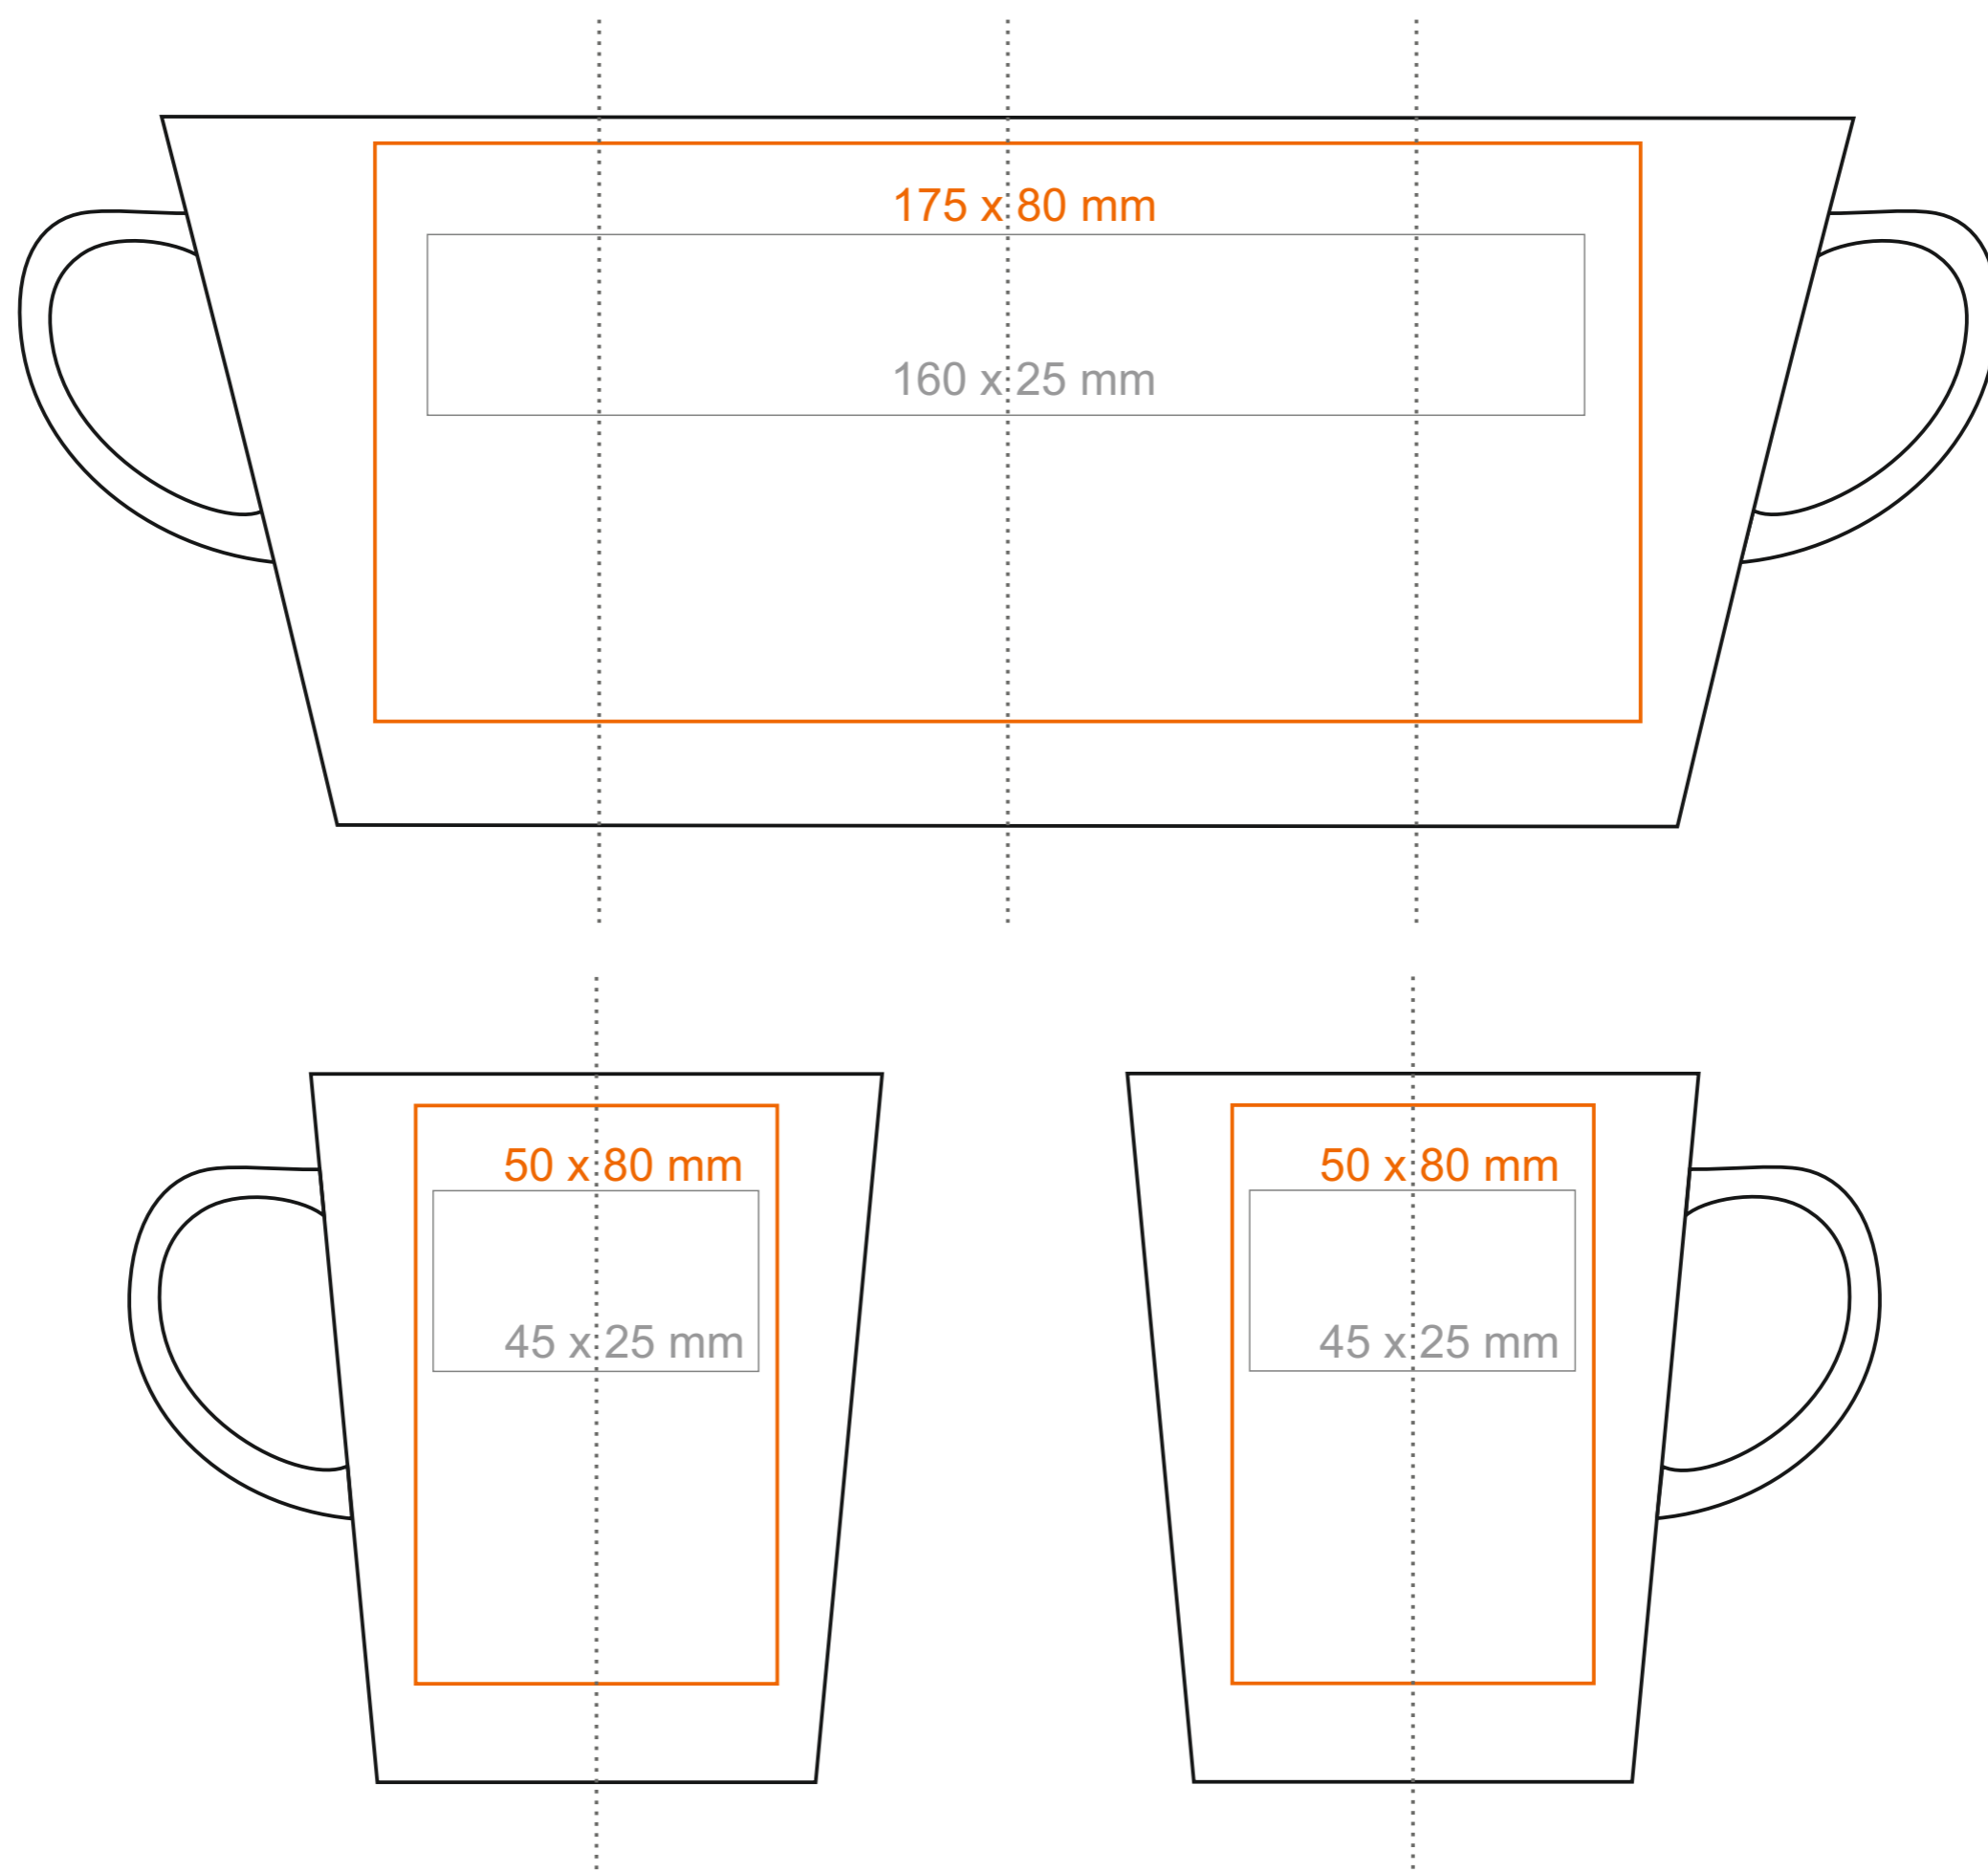

M_561 Victor Bianco

240 ml / h: 98 mm / Ø 79 mm

Nadruk na uchu	- 50 x 10 mm
Nadruk wewnątrz na ściance	- 40 x 20 mm
Nadruk wewnątrz na dnie	- Ø 30 mm
Nadruk od spodu	- Ø 30 mm

*W przypadku projektów dla kalkomanii wybiegających poza standardową powierzchnię nadruku prosimy o kontakt z działem handlowym.

[Jak należy przygotować projekty do druku](#)

legenda

- Nadruk kalkomania (Transfer Print)
- Piaskowanie (Sensitive Touch)
- Nadruk bezpośredni (Direct Print)