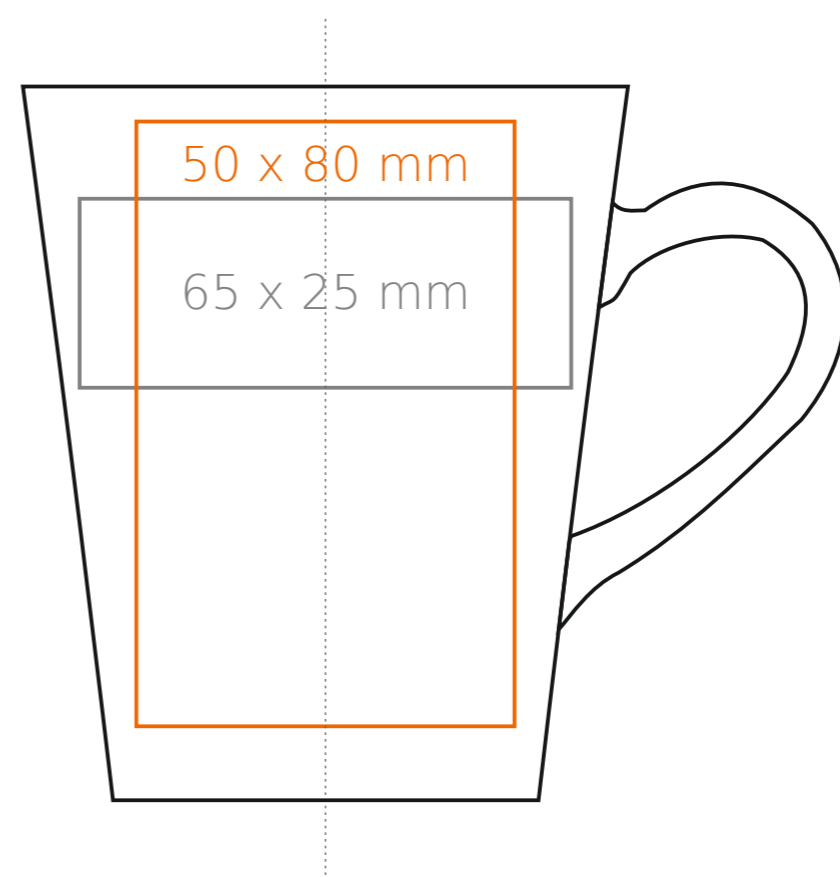

M_026 **Opty**

250 ml / h: 95 mm / Ø 82 mm

- | | |
|----------------------------|--------------|
| Nadruk wewnątrz na ściance | - 50 x 20 mm |
| Nadruk wewnątrz na dnie | - Ø 30 mm |
| Nadruk od spodu | - Ø 35 mm |

M_026 **Opty**

200 ml / h: 67 mm / Ø 82 mm

Nadruk wewnątrz na ściance - 40 x 15 mm
 Nadruk wewnątrz na dnie - Ø 30 mm
 Nadruk od spodu - Ø 35 mm

*W przypadku projektów dla kalkomanii wybiegających poza standardową powierzchnię nadruku prosimy o kontakt z działem handlowym.