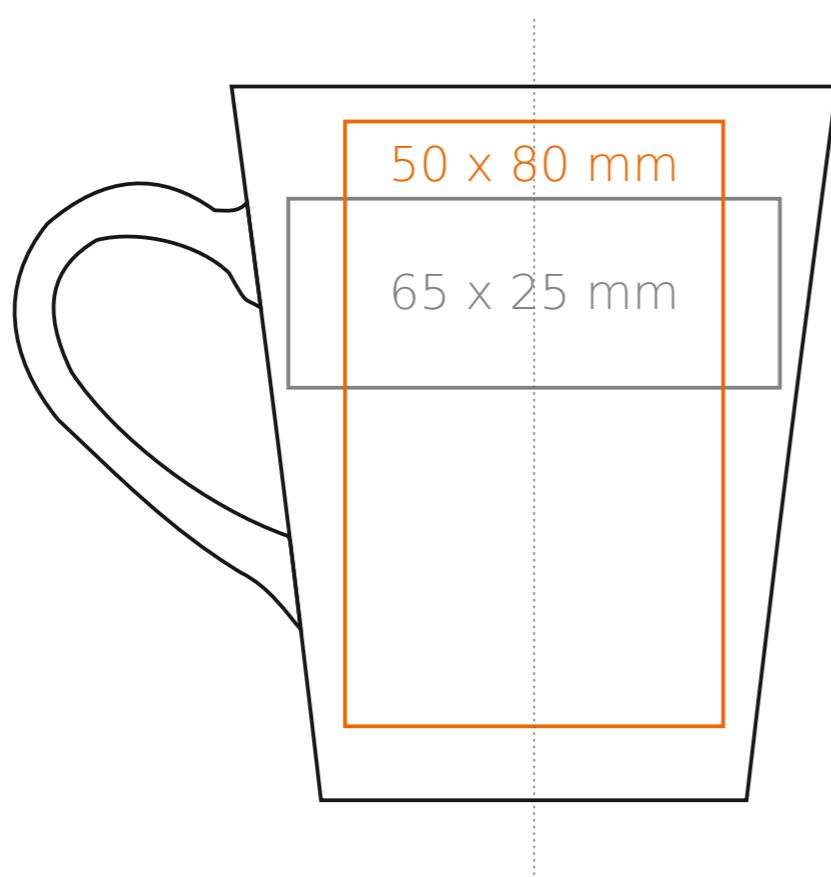

M_026 **Opty**

250 ml / h: 95 mm / Ø 82 mm

- | | |
|----------------------------|--------------|
| Nadruk wewnątrz na ściance | - 50 x 20 mm |
| Nadruk wewnątrz na dnie | - Ø 30 mm |
| Nadruk od spodu | - Ø 35 mm |

M_026 **Opty**

200 ml / h: 67 mm / Ø 82 mm

Nadruk wewnątrz na ściance - 40 x 15 mm
 Nadruk wewnątrz na dnie - Ø 30 mm
 Nadruk od spodu - Ø 35 mm

*W przypadku projektów dla kalkomanii wybiegających poza standardową powierzchnię nadruku prosimy o kontakt z działem handlowym.