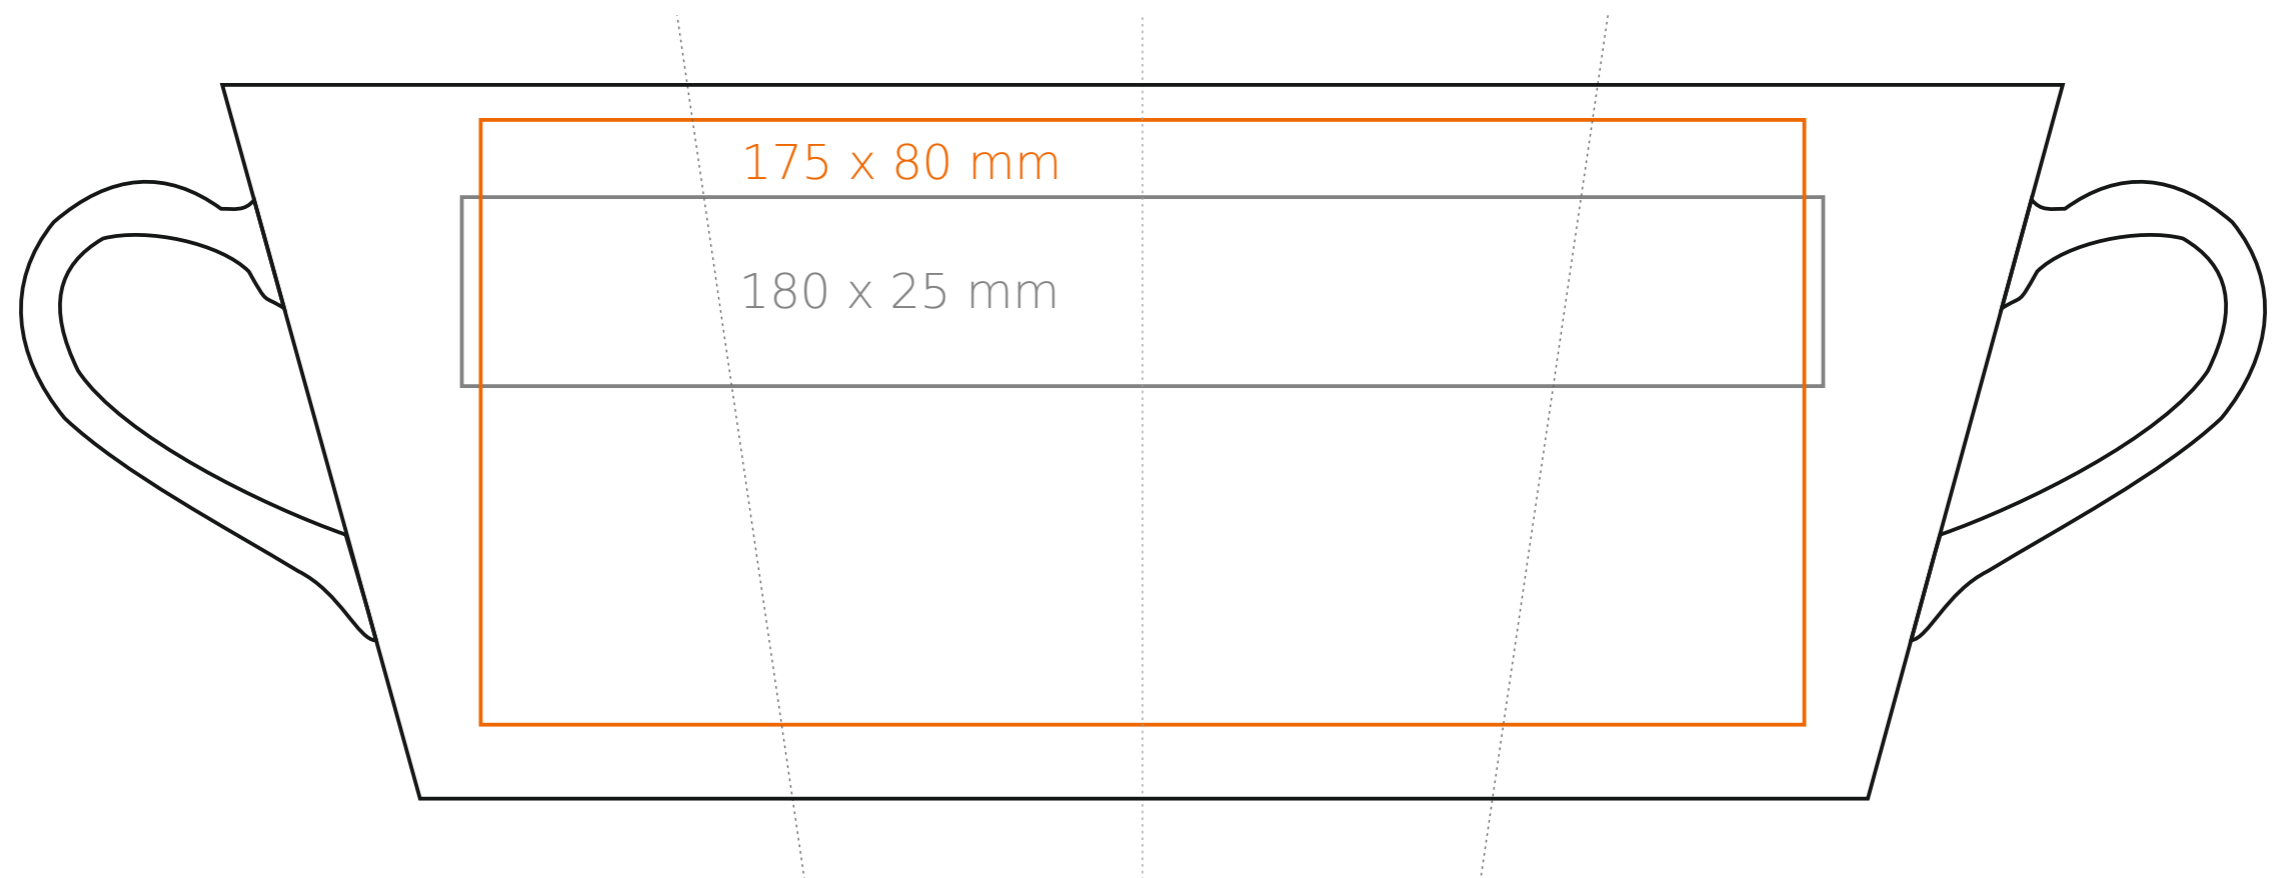

M_026 **Opty**

250 ml / h: 95 mm / Ø 82 mm

- | | |
|----------------------------|--------------|
| Nadruk wewnątrz na ściance | - 50 x 20 mm |
| Nadruk wewnątrz na dnie | - Ø 30 mm |
| Nadruk od spodu | - Ø 35 mm |

M_026 **Opty**

200 ml / h: 67 mm / Ø 82 mm

Nadruk wewnątrz na ściance - 40 x 15 mm
 Nadruk wewnątrz na dnie - Ø 30 mm
 Nadruk od spodu - Ø 35 mm

*W przypadku projektów dla kalkomanii wybiegających poza standardową powierzchnię nadruku prosimy o kontakt z działem handlowym.