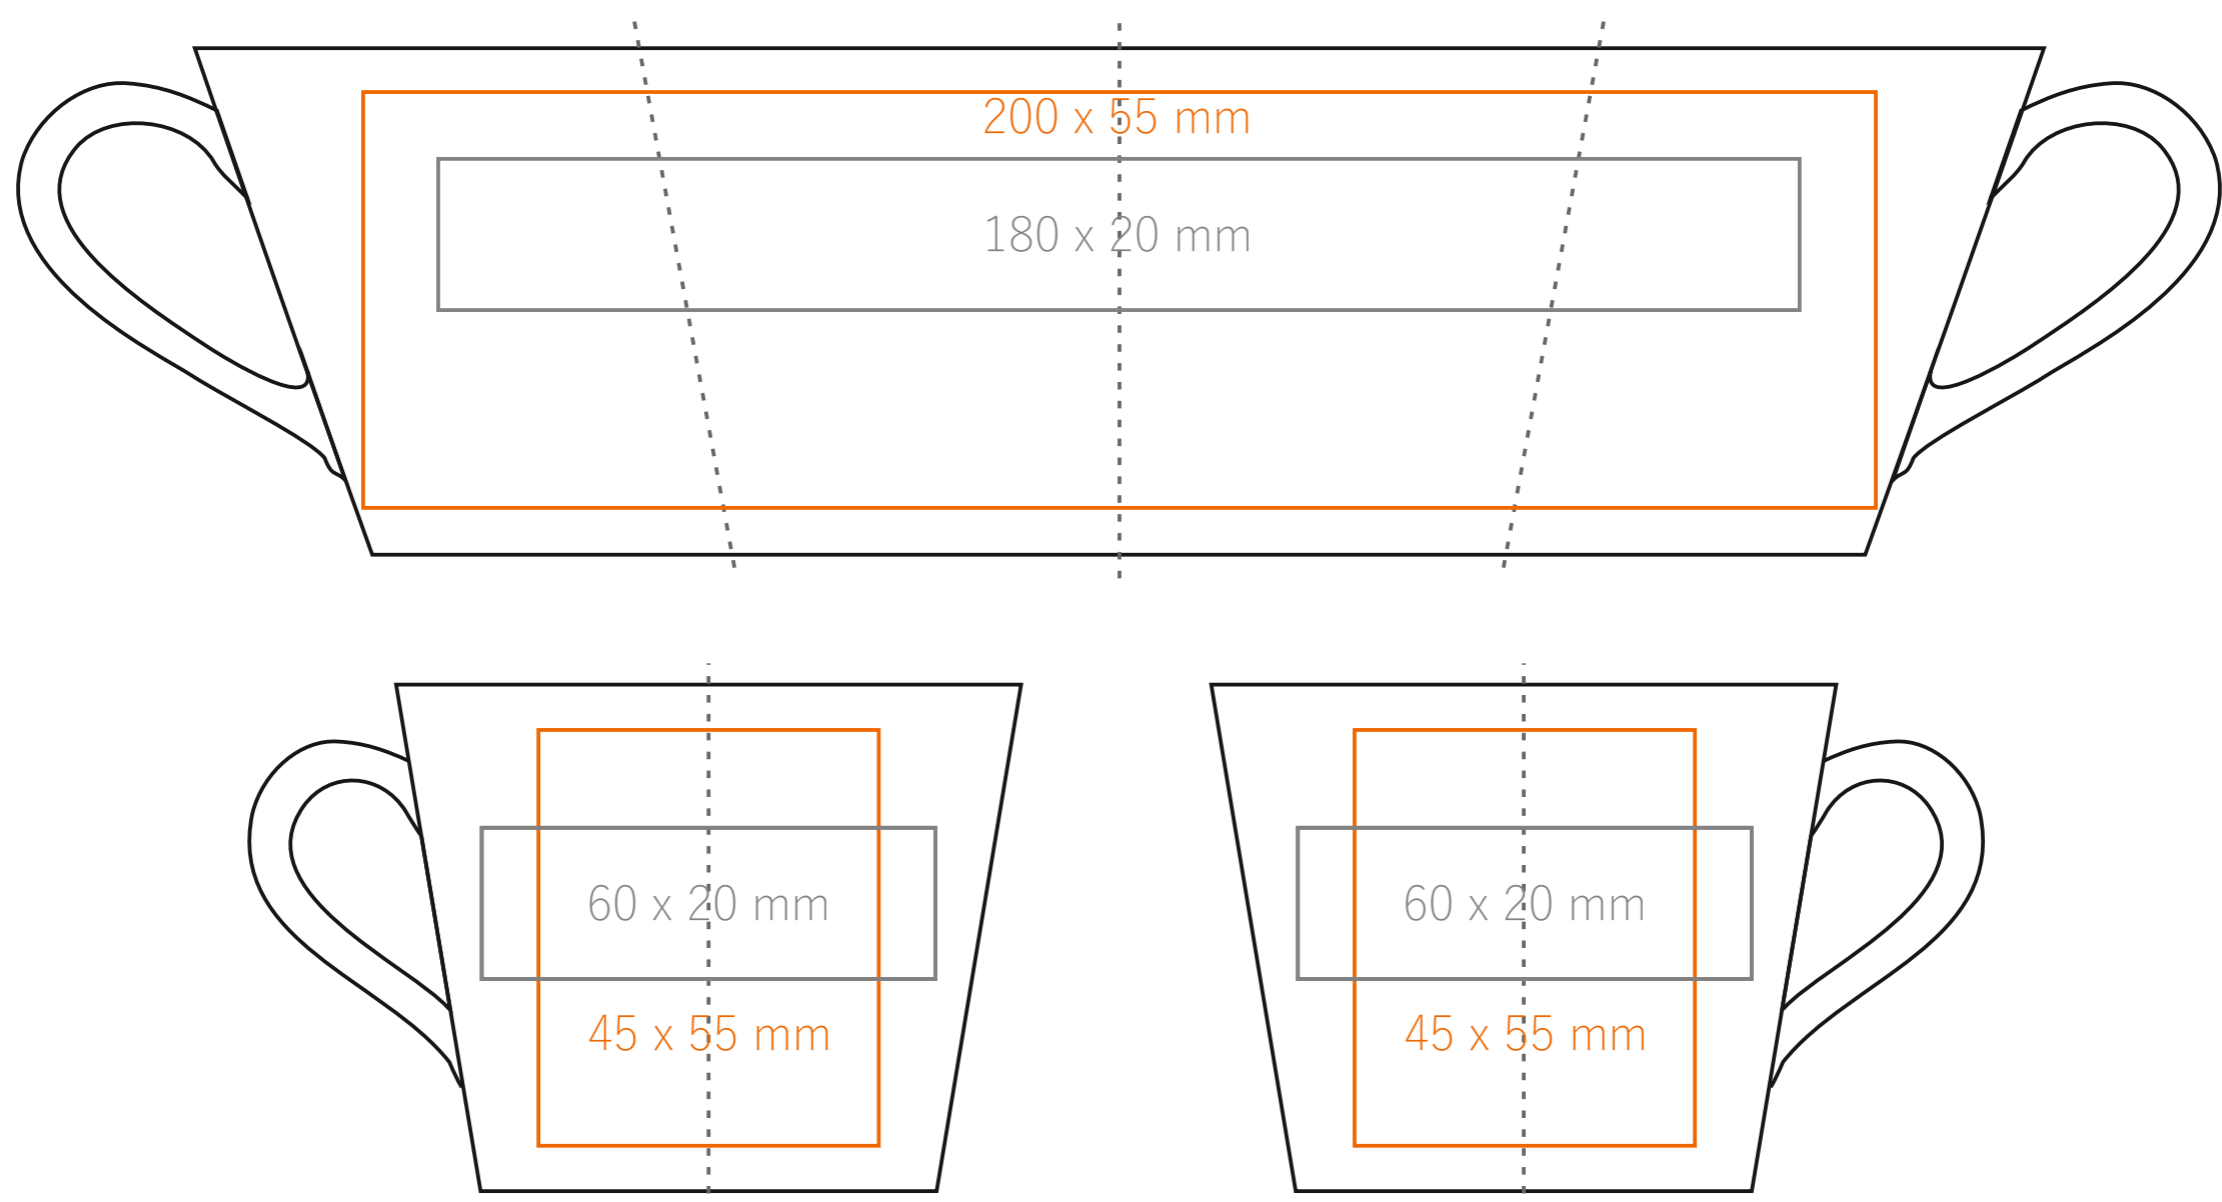

M_026 **Opty**

250 ml / h: 95 mm / Ø 82 mm

- | | |
|----------------------------|--------------|
| Nadruk wewnątrz na ściance | - 50 x 20 mm |
| Nadruk wewnątrz na dnie | - Ø 30 mm |
| Nadruk od spodu | - Ø 35 mm |

M_026 **Opty**

200 ml / h: 67 mm / Ø 82 mm

Nadruk wewnątrz na ściance - 40 x 15 mm
 Nadruk wewnątrz na dnie - Ø 30 mm
 Nadruk od spodu - Ø 35 mm

*W przypadku projektów dla kalkomanii wybiegających poza standardową powierzchnię nadruku prosimy o kontakt z działem handlowym.