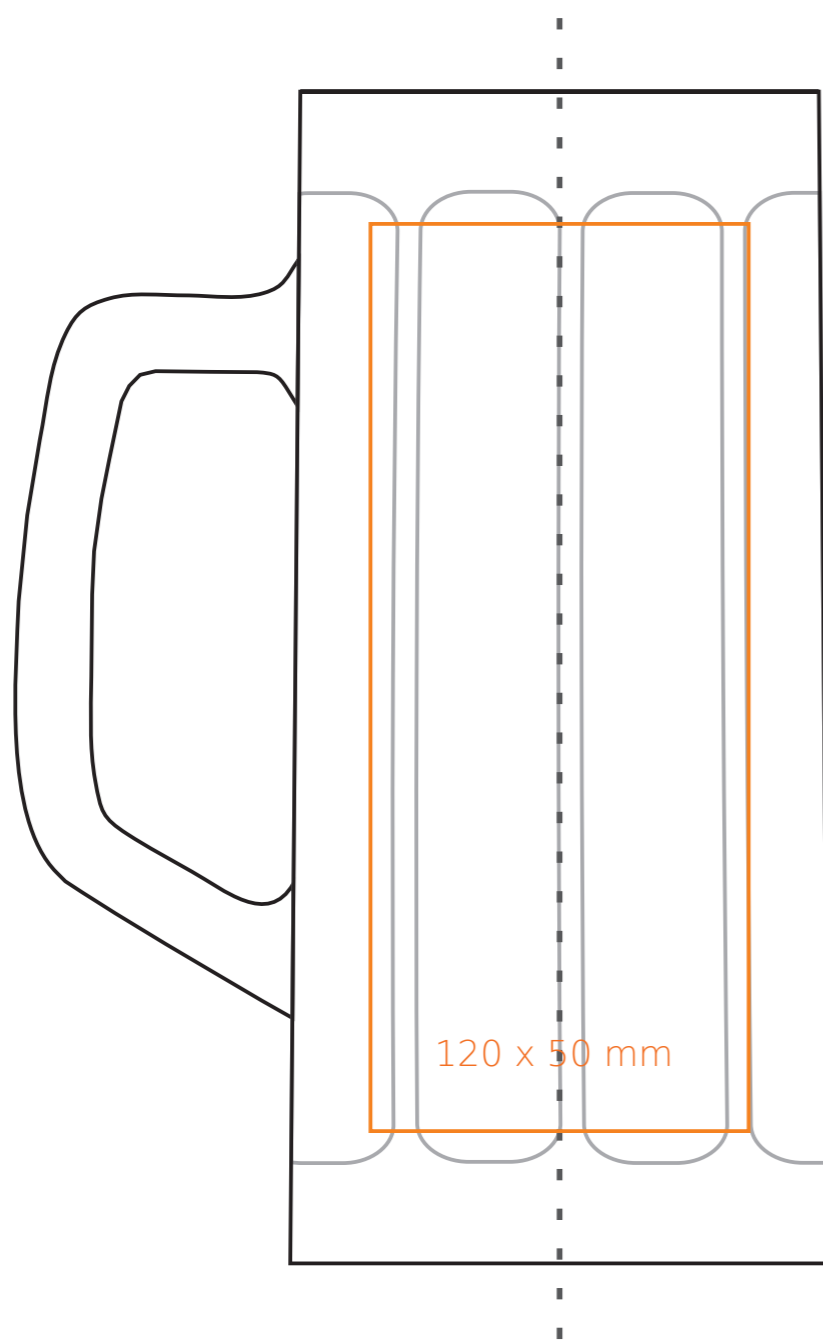

# B/403 Minden

500 ml / h: 185 mm / Ø 80 mm

\*W przypadku projektów dla kalkomanii wybiegających poza standardową powierzchnię nadruku prosimy o kontakt z działem handlowym.

[Jak należy przygotować projekty do druku](#)

# B/403 Minden

300 ml / h: 155 mm / Ø 70 mm

\*W przypadku projektów dla kalkomanii wybiegających poza standardową powierzchnię nadruku prosimy o kontakt z działem handlowym.

[Jak należy przygotować projekty do druku](#)