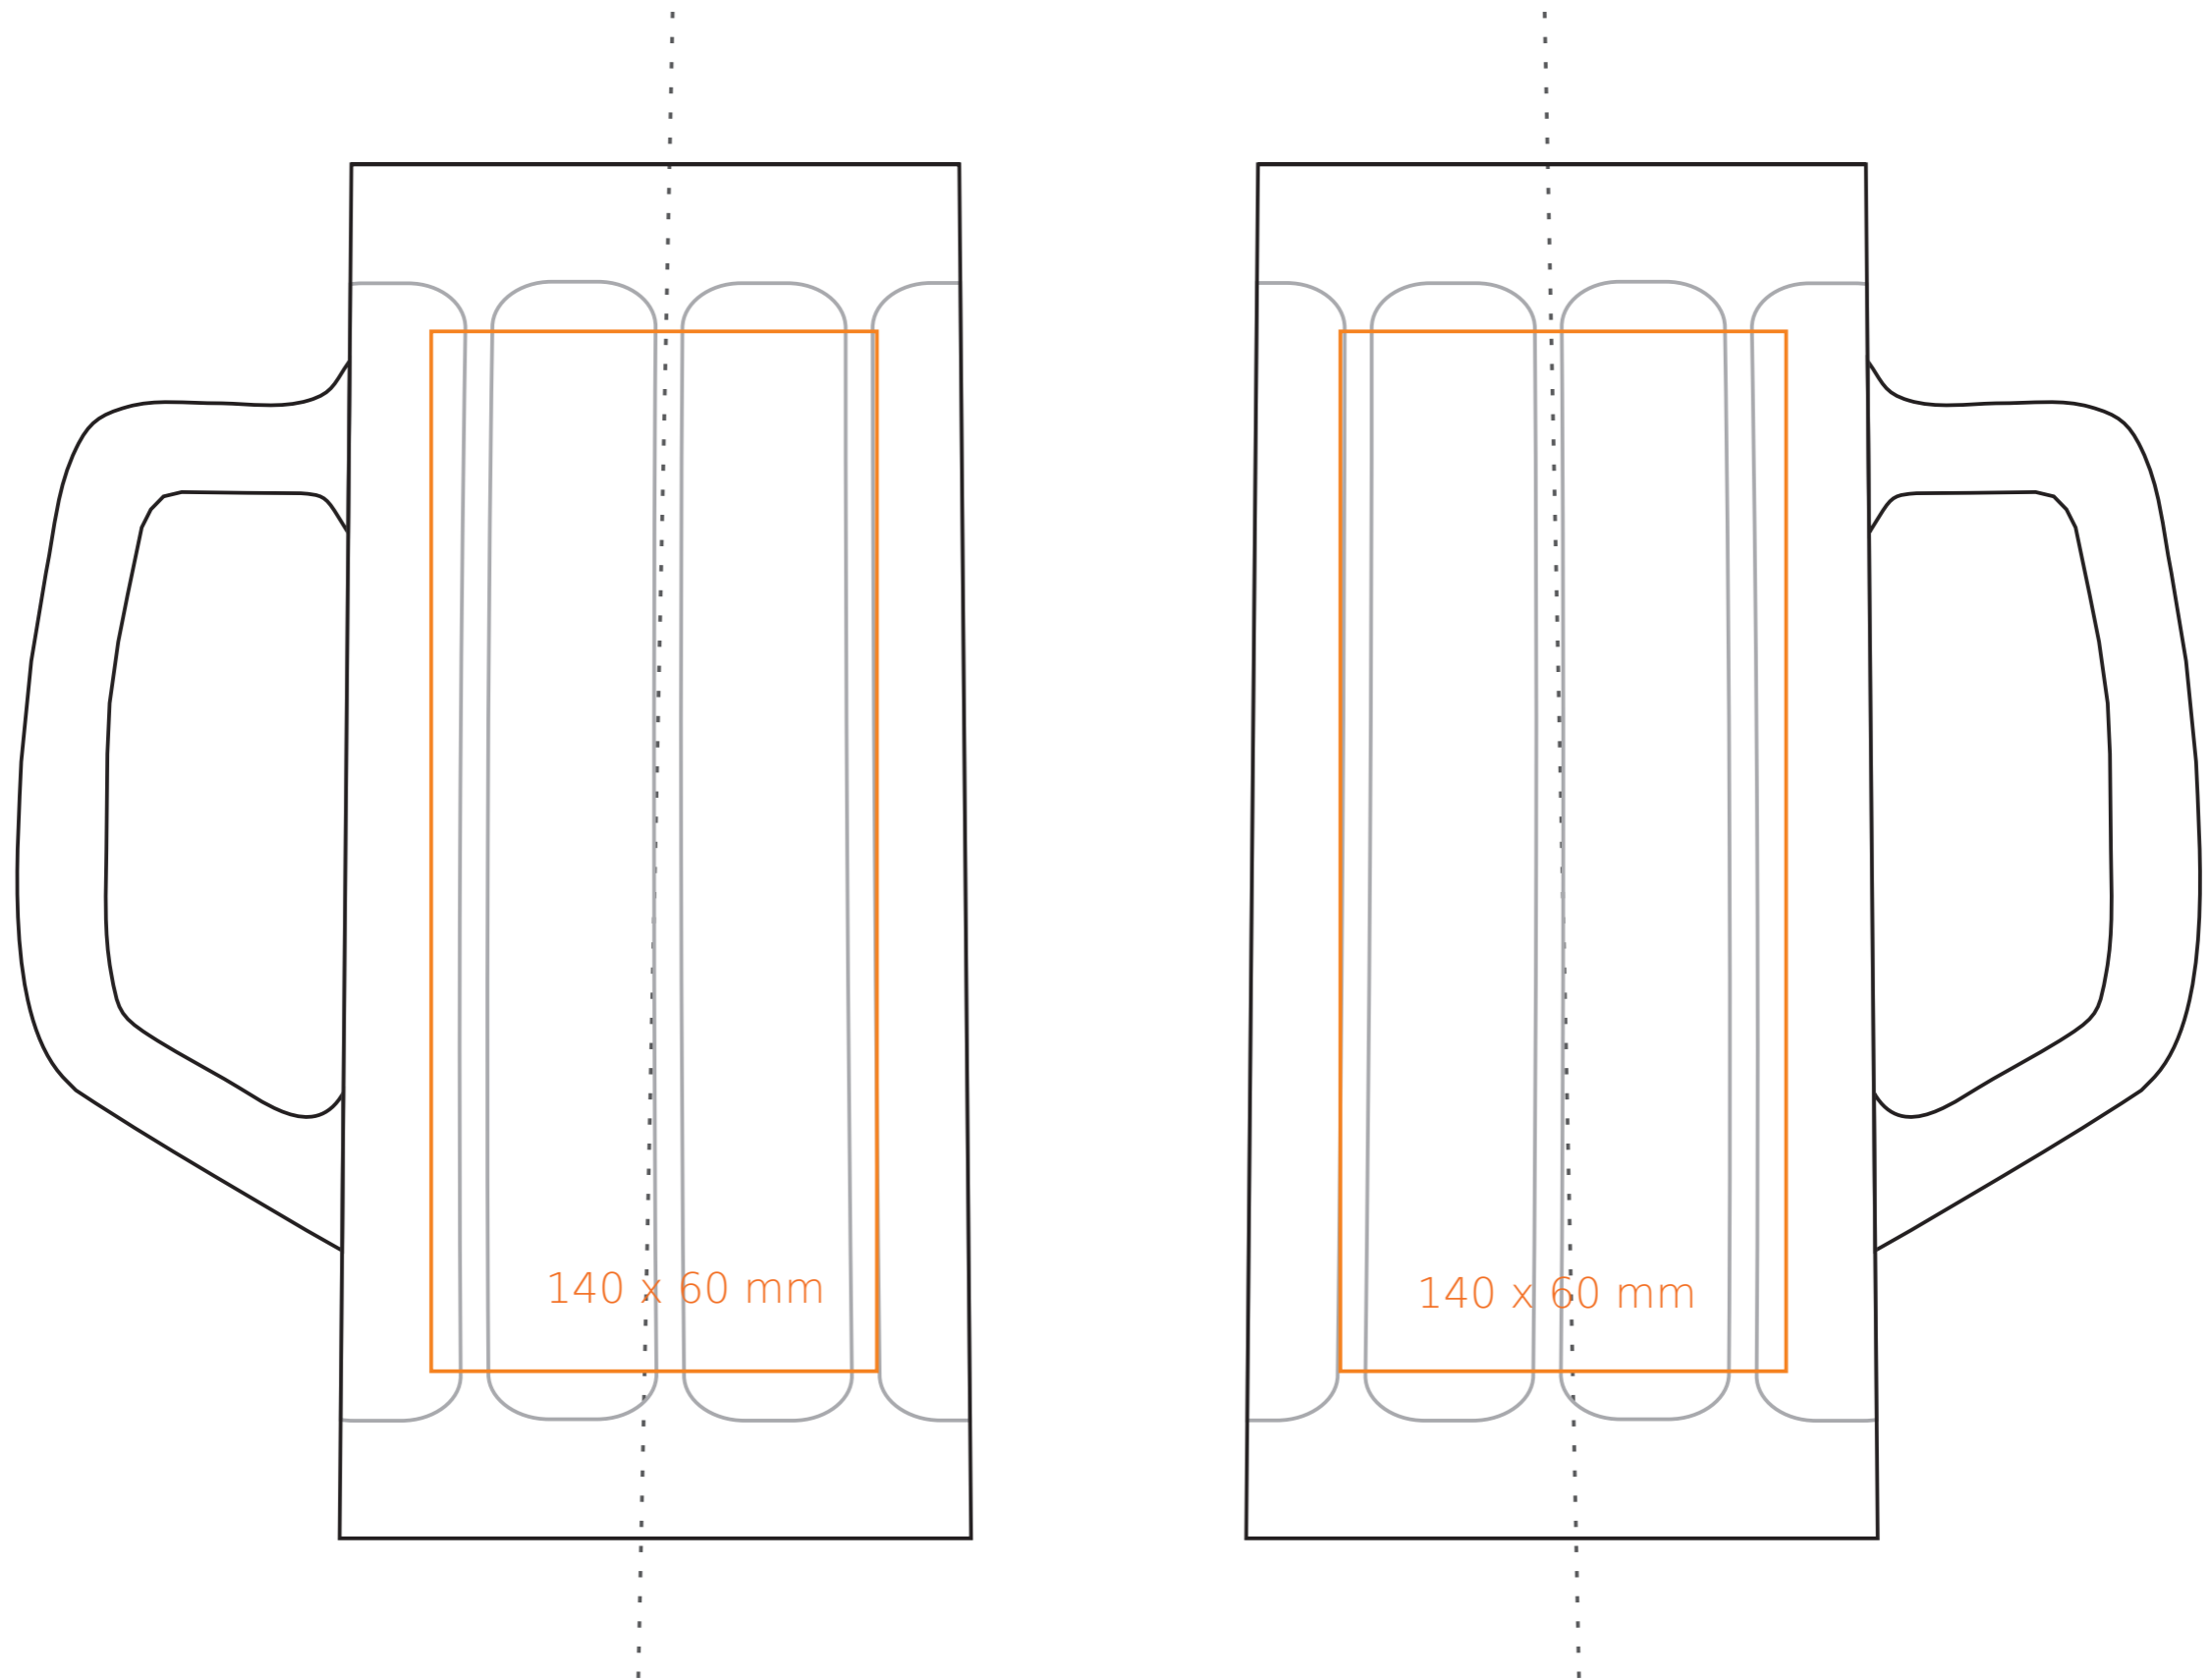

# B/403 Minden

500 ml / h: 185 mm / Ø 80 mm

\*W przypadku projektów dla kalkomanii wybiegających poza standardową powierzchnię nadruku prosimy o kontakt z działem handlowym.

[Jak należy przygotować projekty do druku](#)

## legenda

- Nadruk kalkomania (Transfer Print)
- Piaskowanie (Sensitive Touch)

# B/403 Minden

300 ml / h: 155 mm / Ø 70 mm

\*W przypadku projektów dla kalkomanii wybiegających poza standardową powierzchnię nadruku prosimy o kontakt z działem handlowym.

[Jak należy przygotować projekty do druku](#)