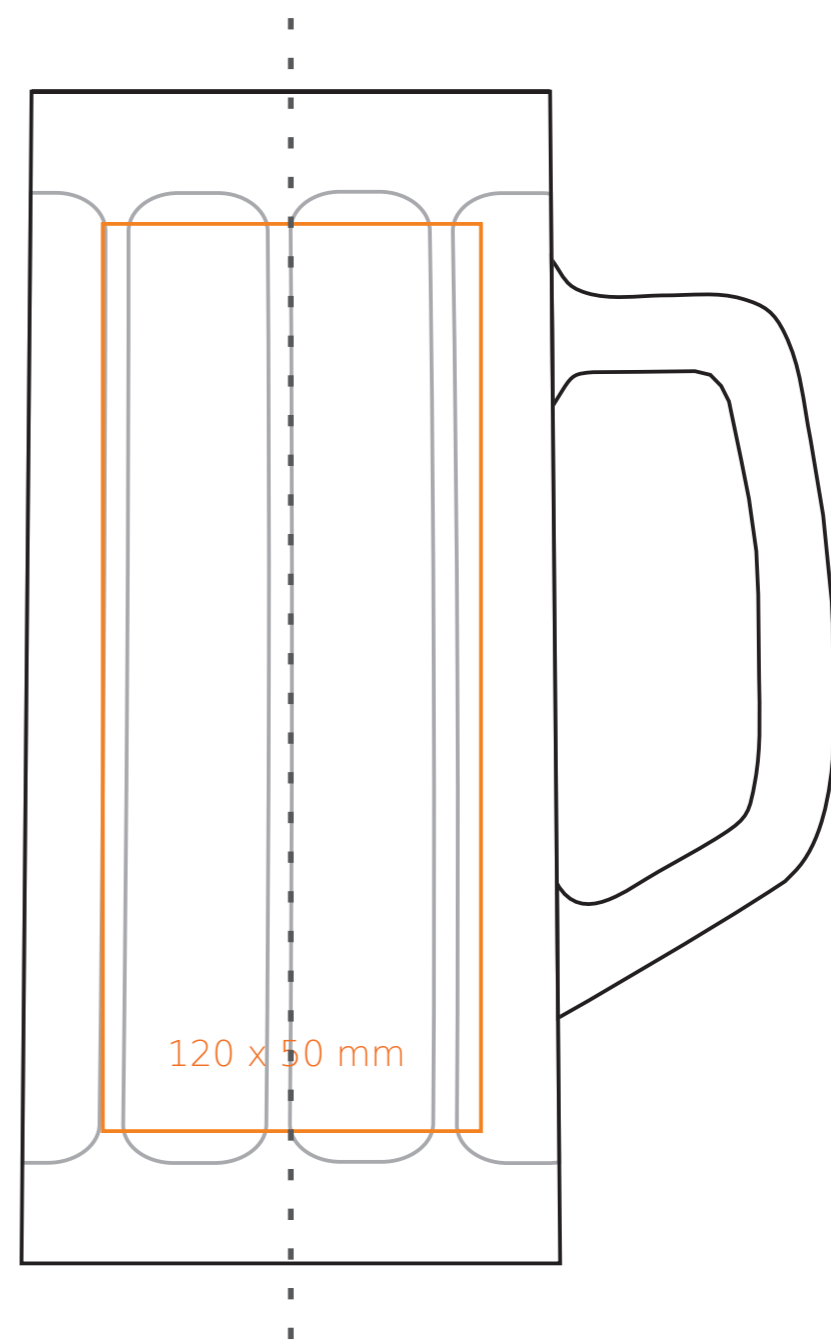

# B/403 Minden

500 ml / h: 185 mm / Ø 80 mm

\*W przypadku projektów dla kalkomanii wybiegających poza standardową powierzchnię nadruku prosimy o kontakt z działem handlowym.

[Jak należy przygotować projekty do druku](#)

# B/403 Minden

300 ml / h: 155 mm / Ø 70 mm

\*W przypadku projektów dla kalkomanii wybiegających poza standardową powierzchnię nadruku prosimy o kontakt z działem handlowym.

[Jak należy przygotować projekty do druku](#)

## legenda

- Nadruk kalkomania (Transfer Print)
- Piaskowanie (Sensitive Touch)